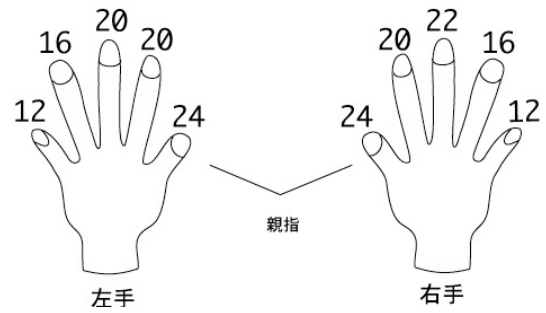

アキーバ

AKIVA

HAIR: Dark Brown

EYES: Dark Brown

ピアス: 右/0 左/0

JEANS: 33インチ

| | | | |
|--------|--------|----------|------|
| 身長 | 192 cm | 首回り | 40 |
| チェスト | 99 | 袖丈 | 68 |
| ウエスト | 84 | ゆき | 96 |
| ヒップ | 97 | スラックス丈 | 104 |
| シューズ | 28.5 | 股下 | 88 |
| 総丈 | 165 | 股下 (床まで) | 95 |
| 背丈 | 51 | 帽子 | 60.5 |
| 背幅 | 46 | 太腿回り | 58 |
| 肩幅 | 49 | ふくらはぎ | 39 |
| 腕付け根回り | 51 | 手首 | 17.5 |