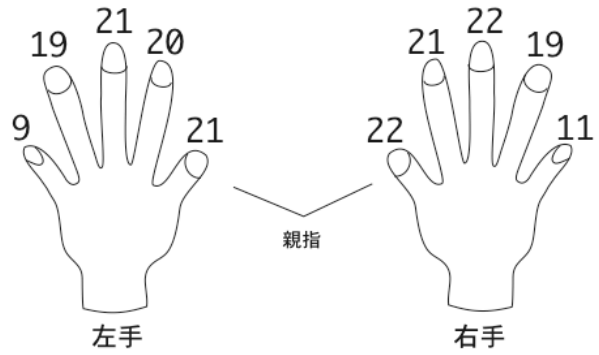

ゲン 源

HAIR : B l a c k
EYES : B l a c k
ピアス : 右 / なし 左 / 1

身長	1 8 2 cm	首回り	3 8 . 5
チェスト	9 7	袖丈	6 5
ウエスト	7 4	ゆき	8 8 . 5
ヒップ	9 2	スラックス丈	1 0 5
シューズ	2 7 . 5	股下	8 0
総丈	1 6 0	股下 (床まで)	8 6
背丈	5 0	帽子	5 5
背幅	4 1	太腿回り	5 3
肩幅	4 8	ふくらはぎ	3 6 . 5
腕付け根回り	4 6	手首	1 7 . 5