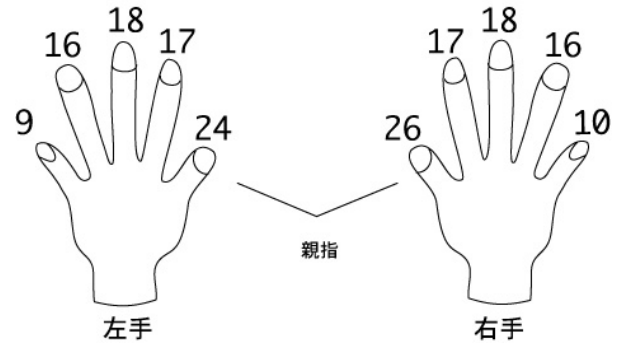

おかだ はると

岡田 明大

HAIR : Dark Brown

EYES : Dark Brown

ピアス : 右 / 1 左 / 2

JEANS : 29

| | | | |
|--------|-------|---------|------|
| 身長 | 177cm | 首回り | 34 |
| チェスト | 84 | 袖丈 | 59 |
| ウエスト | 72 | ゆき | 79.5 |
| ヒップ | 89 | スラックス丈 | 97 |
| シューズ | 27 | 股下 | 76 |
| 総丈 | 149 | 股下(床まで) | 81 |
| 背丈 | 42.5 | 帽子 | 55 |
| 背幅 | 32 | 太腿回り | 52 |
| 肩幅 | 44 | ふくらはぎ | 35.5 |
| 腕付け根回り | 47 | 手首 | 16.5 |