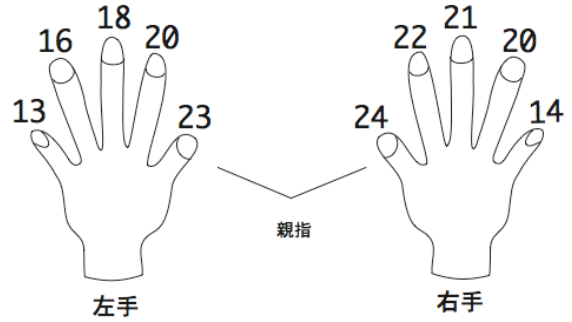

ケン  
健

HAIR : Dark Brown  
EYES : Dark Brown  
ピアス : 右 / なし 左 / なし

身長	1 8 2 cm	首回り	3 7
チェスト	9 8	袖丈	6 5
ウェスト	7 8	ゆき	8 4
ヒップ	9 4	スラックス丈	1 0 8
シューズ	2 7.5	股下	7 6
総丈	1 4 5	股下 (床まで)	8 3
背丈	4 8	帽子	5 7
背幅	4 0	太腿回り	5 2
肩幅	4 6	ふくらはぎ	3 6
腕付け根回り	5 1	手首	1 6.5