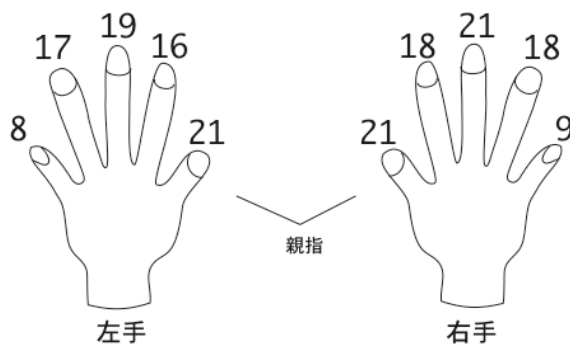

# 相葉 健次

HAIR: Dark Brown  
EYES: Dark Brown  
ピアス: 右/なし 左/なし

身長	1 8 2 cm	首回り	3 8
チェスト	9 5	袖丈	6 5.5
ウエスト	7 6	ゆき	8 5
ヒップ	9 5	スラックス丈	1 1 1
シューズ	2 7.5	股下	8 2
総丈	1 5 4	股下 (床まで)	8 6.5
背丈	4 5.5	帽子	5 8
背幅	3 9	太腿回り	5 5
肩幅	4 5	ふくらはぎ	3 6
腕回り	3 9	手首	1 6.5