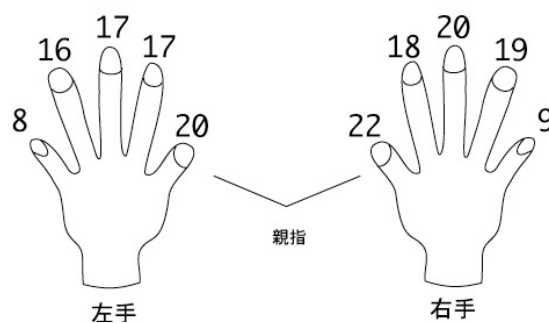

くない けんた

九内 健太

HAIR: Dark Brown

EYES: Dark Brown

ピアス: 右/なし 左/なし

JEANS: W32

身長	185cm	首回り	36.5
チェスト	92	袖丈	63
ウエスト	73	ゆき	88
ヒップ	95	スラックス丈	109
シューズ	28	股下	84
総丈	161	股下(床まで)	91
背丈	49	帽子	55
背幅	40	太腿回り	55
肩幅	44	ふくらはぎ	36
腕付け根回り	48	手首	16