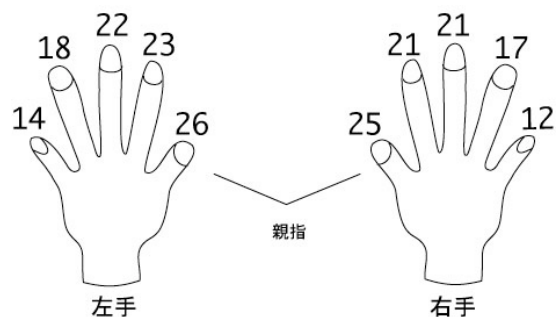

# 元康

HAIR : Dark Brown

EYES : Dark Brown

ピアス : 右 / なし 左 / なし

JEANS : 32

身長	1 8 7 cm	首回り	4 0
チェスト	9 8	袖丈	7 0
ウェスト	7 8	ゆき	8 9
ヒップ	9 6	スラックス丈	1 1 1
シューズ	2 7 . 5	股下	8 3
総丈	1 6 0	股下 (床まで)	9 1
背丈	4 8	帽子	5 6
背幅	3 8	太腿回り	5 4
肩幅	4 8	ふくらはぎ	3 7
腕回り	5 1	手首	1 8