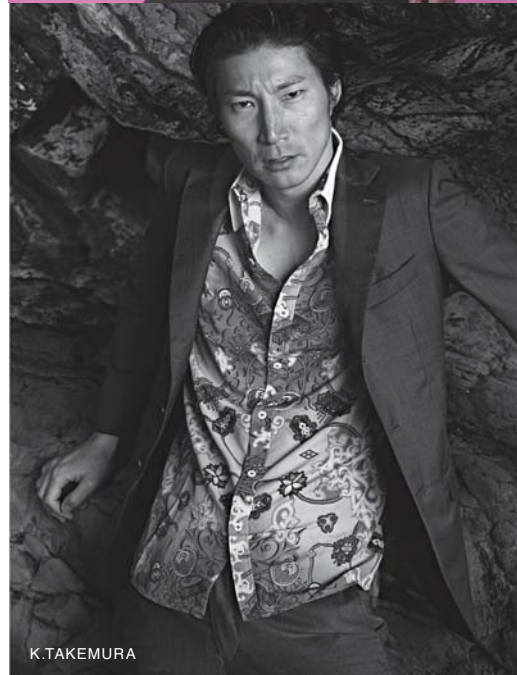

M.MIYAHARA

GIG MANAGEMENT JAPAN

SEIRYU

H.186 C.90 W.74 H.95 S.28 H.DARK BROWN E.DARK BROWN

T.YAMANAKA(RUDO)

T.YAMANAKAI(RUDO)

K.TAKEMURA

Y.YOSHINO(RUDO)