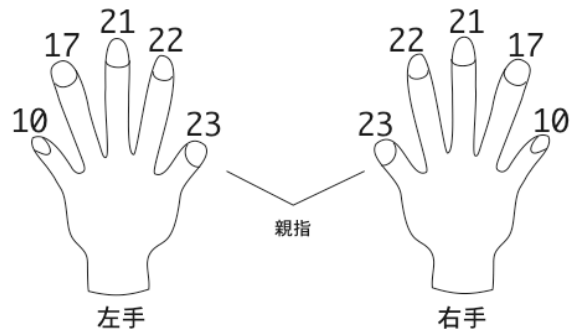

トロイ
TROY

HAIR: Brown
EYES: Brown
ピアス: 右/なし 左/1
JEANS: 33インチ

身長	1 8 7 cm	首回り	3 9
チェスト	9 9	袖丈	6 3
ウエスト	8 5	ゆき	9 0
ヒップ	9 8	スラックス丈	1 1 2
シューズ	2 7	股下	8 6
総丈	1 6 6	股下 (床まで)	9 2
背丈	5 4	帽子	5 8
背幅	4 2	太腿回り	5 2
肩幅	5 3	ふくらはぎ	3 4
腕付け根回り	4 9	手首	1 7.5