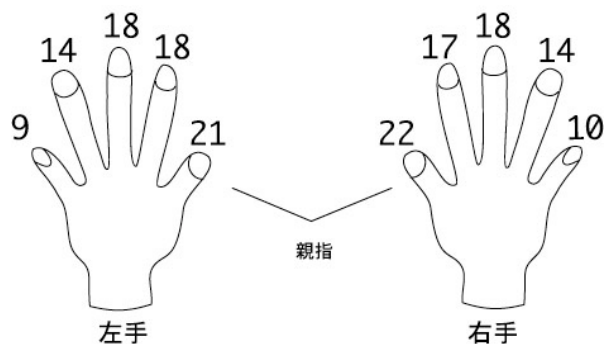

ヨンジ

YONJI

HAIR : Dark Brown

EYES : Dark Brown

ピアス : 右 / なし 左 / なし

JEANS : 31インチ

身長	186 cm	首回り	38.5
チェスト	98	袖丈	66
ウエスト	79	ゆき	90
ヒップ	96	スラックス丈	113
シューズ	26.5	股下	81
総丈	160	股下 (床まで)	89
背丈	47	帽子	56
背幅	40	太腿回り	51
肩幅	46	ふくらはぎ	35.5
腕回り	45	手首	16