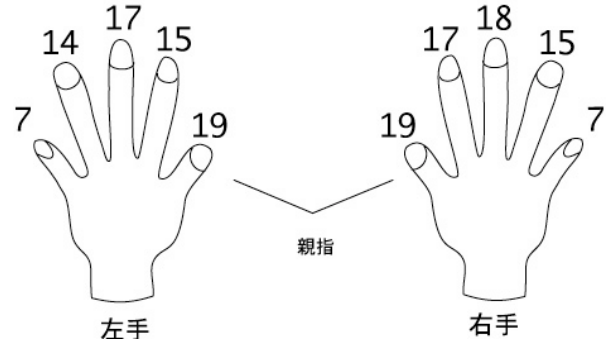

# 大杉 友兼

HAIR: Dark Brown

EYES: Dark Brown

ピアス: 右/なし 左/なし

身長	181 cm	首回り	37
チェスト	92	袖丈	60
ウエスト	72	ゆき	83
ヒップ	91	スラックス丈	111
シューズ	27.5	股下	80
総丈	156	股下 (床まで)	86
背丈	40	帽子	58
背幅	38	太腿回り	49
肩幅	45	ふくらはぎ	34.5
腕付け根回り	43	手首	15