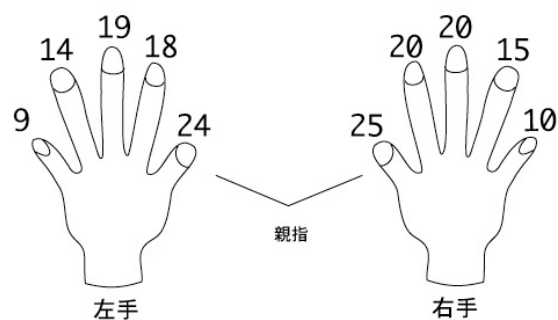

アサノ ユウタ
浅野 雄太

HAIR: Dark Brown
 EYES: Dark Brown
 ピアス: 右/なし 左/1

身長	1 8 3 cm	首回り	3 8
チェスト	9 0	袖丈	6 3
ウエスト	7 2	ゆき	8 4
ヒップ	9 3	スラックス丈	1 0 7
シューズ	2 8	股下	7 7
総丈	1 5 9	股下 (床まで)	8 5
背丈	4 5	帽子	5 9
背幅	3 5	太腿回り	4 9
肩幅	4 5	ふくらはぎ	3 8
腕回り	4 3 . 5	手首	1 7