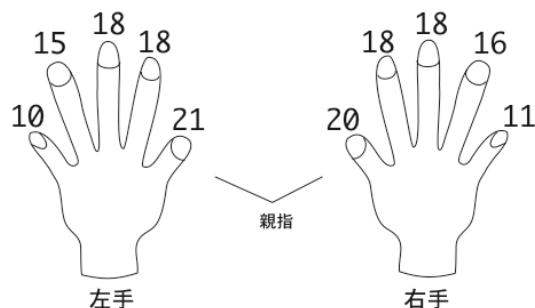

ディーン  
**DEAN**

HAIR : Dark Brown  
 EYES : Dark Brown  
 ピアス : 右 / なし 左 / なし  
 JEANS : 29

身長	175cm	首回り	36
チェスト	90	袖丈	58.5
ウエスト	76	ゆき	80
ヒップ	89	スラックス丈	97
シューズ	26.5	股下	74.5
総丈	140	股下 (床まで)	79
背丈	49.5	帽子	53
背幅	34.5	太腿回り	51
肩幅	42	ふくらはぎ	34
腕回り	45	手首	15