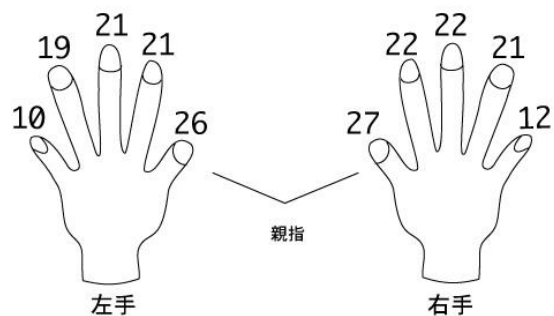

イースン
ETHAN

HAIR: Dark Brown
EYES: Dark Brown
ピアス: 右/0 左/0
JEANS: 30

身長	180 cm	首回り	38
チェスト	105	袖丈	60.5
ウェスト	76	ゆき	84
ヒップ	96	スラックス丈	100
シューズ	27.5	股下	76
総丈	151	股下 (床まで)	85
背丈	47	帽子	58
背幅	42	太腿回り	55
肩幅	49	ふくらはぎ	39
腕付け根回り	54	手首	17.5