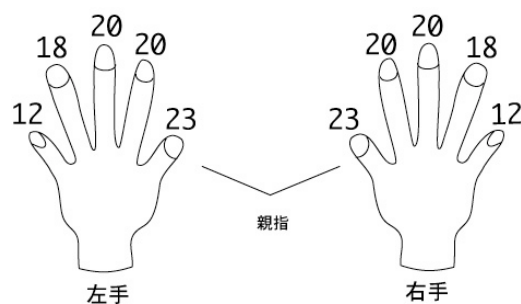

フランス

FRANCIS

HAIR : Dark Brown

EYES : HAZEL

ピアス : 右 / 1 左 / 1

JEANS : 30 インチ

| | | | |
|--------|-------|----------|------|
| 身長 | 178cm | 首回り | 38 |
| チェスト | 89 | 袖丈 | 61 |
| ウエスト | 72 | ゆき | 82 |
| ヒップ | 94 | スラックス丈 | 108 |
| シューズ | 27.5 | 股下 | 73 |
| 総丈 | 150 | 股下 (床まで) | 82 |
| 背丈 | 46 | 帽子 | 59 |
| 背幅 | 36 | 太腿回り | 52 |
| 肩幅 | 46 | ふくらはぎ | 38 |
| 腕付け根回り | 40 | 手首 | 16.5 |