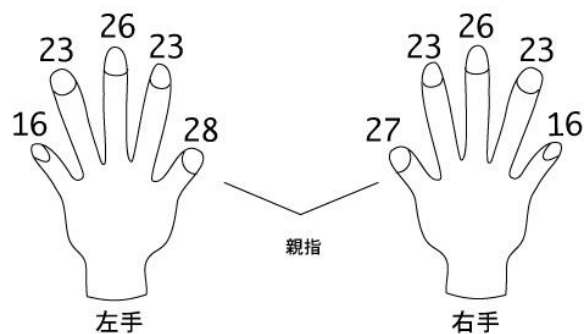

まつば ひびき  
**松葉 響**

HAIR: Dark Brown  
 EYES: Dark Brown  
 ピアス: 右 / 左 /  
 JEANS: 29

身長	170cm	首回り	38
チェスト	88	袖丈	61
ウエスト	69	ゆき	80
ヒップ	88	スラックス丈	100
シューズ	26	股下	76
総丈	153	股下 (床まで)	86
背丈	44	帽子	58
背幅	37	太腿回り	51
肩幅	42	ふくらはぎ	37.5
腕付け根回り	47	手首	18