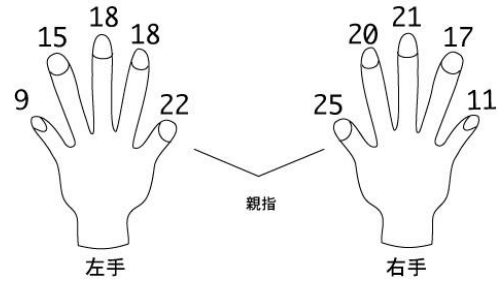

わたなべ ひでとし

渡部 秀俊

HAIR: Dark Brown

EYES: Dark Brown

ピアス: 右/なし 左/なし

JEANS: 30

身長	178cm	首回り	36.5
チェスト	95	袖丈	60.5
ウエスト	72	ゆき	83
ヒップ	92	スラックス丈	106.5
シューズ	28	股下	75.5
総丈	154	股下(床まで)	83
背丈	47	帽子	53.5
背幅	40	太腿回り	54.5
肩幅	46	ふくらはぎ	38
腕付け根回り	39.5	手首	17