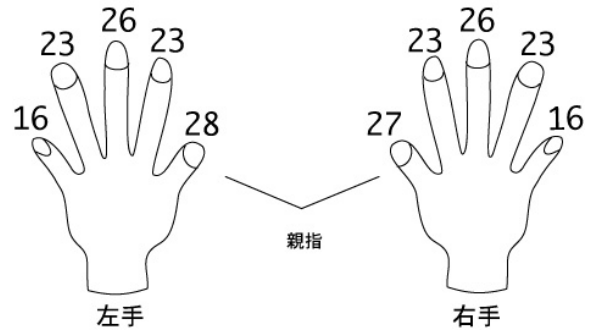

# 沼口 拓樹

HAIR : Dark Brown

EYES : Dark Brown

ピアス : 右 / 1 左 / 1

JEANS : 29

身長	182 cm	首回り	38
チェスト	92	袖丈	61
ウエスト	72	ゆき	80
ヒップ	89	スラックス丈	100
シューズ	29	股下	76
総丈	153	股下 (床まで)	86
背丈	44	帽子	58
背幅	37	太腿回り	51
肩幅	42	ふくらはぎ	37.5
腕付け根回り	47	手首	18