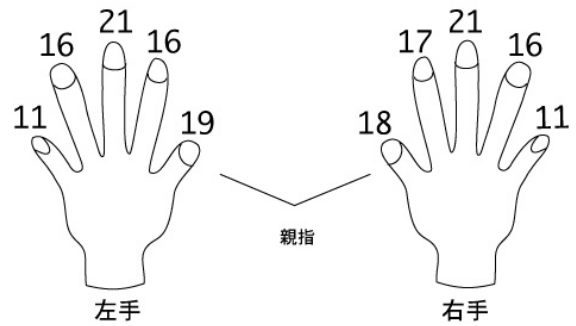

ジアン
JIAN

HAIR: Dark Brown
EYES: Dark Brown
ピアス: 右/なし 左/なし
JEANS: 32

身長	182 cm	首回り	38
チェスト	95	袖丈	63
ウエスト	75	ゆき	84
ヒップ	97	スラックス丈	102
シューズ	28.5	股下	78
総丈	156	股下 (床まで)	84
背丈	45	帽子	55
背幅	35	太腿回り	54
肩幅	48	ふくらはぎ	38
腕付け根回り	53	手首	17