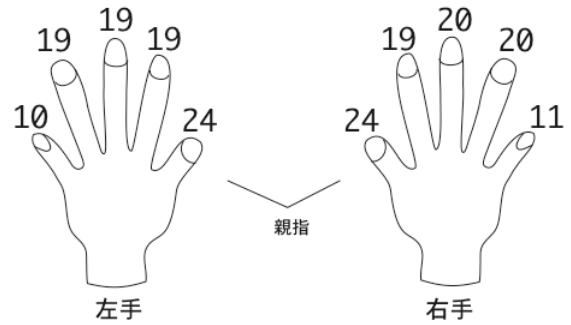

ジョー

J O E

HAIR: Dark Brown

EYES: Dark Brown

ピアス: 右/なし 左/1

JEANS: 30~32

身長	1 8 5 cm	首回り	3 8 . 5
チェスト	9 4	袖丈	6 5
ウエスト	7 2	ゆき	8 9
ヒップ	9 4	スラックス丈	1 0 8
シューズ	2 8 . 5	股下	8 3
総丈	1 5 4	股下 (床まで)	8 8
背丈	5 1	帽子	5 7
背幅	4 0	太腿回り	5 4
肩幅	4 6	ふくらはぎ	3 9
腕付け根回り	4 9	手首	1 7