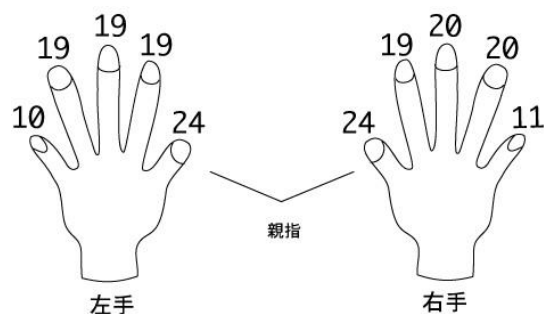

ジョー
J O E

HAIR: Dark Brown
 EYES: Dark Brown
 ピアス: 右/なし 左/1
 JEANS: 32

身長	185 cm	首回り	38.5
チェスト	98	袖丈	65
ウエスト	80	ゆき	89
ヒップ	98	スラックス丈	108
シューズ	28.5	股下	83
総丈	154	股下 (床まで)	88
背丈	51	帽子	57
背幅	40	太腿回り	54
肩幅	46	ふくらはぎ	39
腕付け根回り	49	手首	17