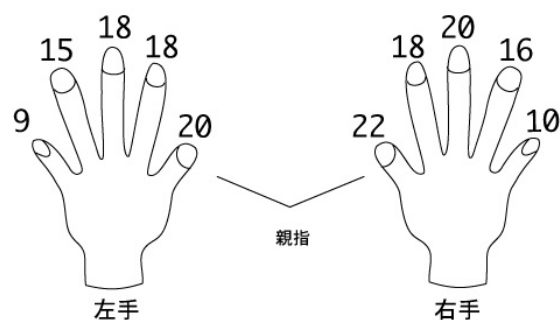

ケンスケ
憲亮

HAIR: Dark Brown
EYES: Dark Brown
ピアス: 右/なし 左/なし
JEANS: 31

身長	181 cm	首回り	39.5
チェスト	98	袖丈	65
ウエスト	76	ゆき	88
ヒップ	94	スラックス丈	99
シューズ	28	股下	75.5
総丈	150	股下 (床まで)	83
背丈	44	帽子	57.5
背幅	39	太腿回り	58.5
肩幅	48	ふくらはぎ	38
腕付け根回り	44.5	手首	16.8