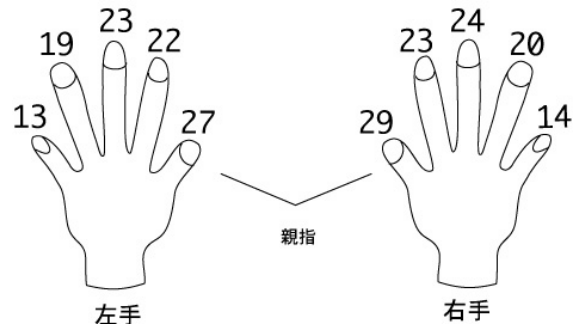

かい みちね
海 道根

HAIR: Dark Brown

EYES: Dark Brown

ピアス: 右/なし 左/なし

JEANS: W31

身長	187 cm	首回り	37
チェスト	94	袖丈	71
ウエスト	79	ゆき	92
ヒップ	97	スラックス丈	112
シューズ	28.5	股下	82
総丈	163	股下 (床まで)	90
背丈	50	帽子	57
背幅	39	太腿回り	56
肩幅	47	ふくらはぎ	40
腕付け根回り	51	手首	17