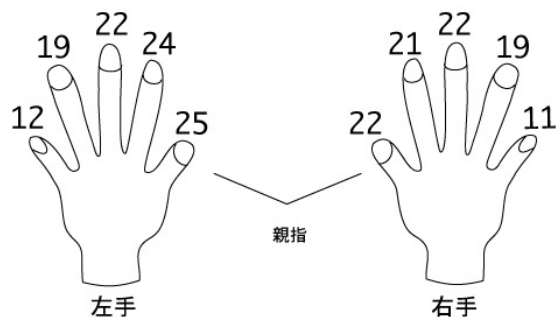

# NICOLAS

HAIR : Dark Brown

EYES : Dark Brown

ピアス : 右 / なし 左 / なし

JEANS : 30

身長	1 8 2 cm	首回り	3 8
チェスト	9 2	袖丈	6 3
ウエスト	7 2	ゆき	8 4
ヒップ	9 4	スラックス丈	9 7
シューズ	2 7	股下	7 4
総丈	1 5 5	股下 (床まで)	8 3
背丈	4 4	帽子	5 6
背幅	3 7	太腿回り	5 1
肩幅	4 6	ふくらはぎ	3 5
腕付け根回り	4 5	手首	1 7