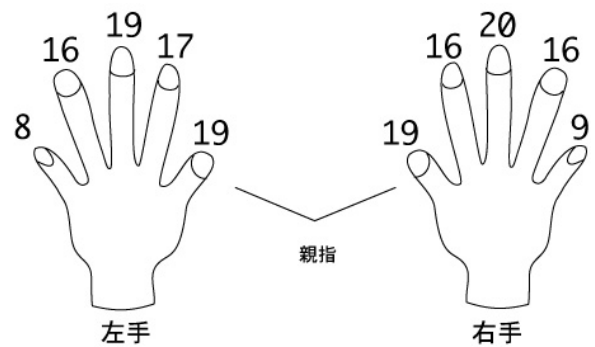

あらや りょう

新谷 涼

HAIR: Dark Brown
EYES: Dark Brown
ピアス: 右/なし 左/なし
JEANS: 29

身長	185cm	首回り	34
チェスト	90	袖丈	64
ウェスト	75	ゆき	89
ヒップ	94	スラックス丈	106
シューズ	27.5	股下	82
総丈	161	股下(床まで)	90

背丈	4 4	帽子	5 8
背幅	3 6	太腿回り	4 7
肩幅	4 4	ふくらはぎ	3 6. 5
腕付け根回り	4 3	手首	1 5.5