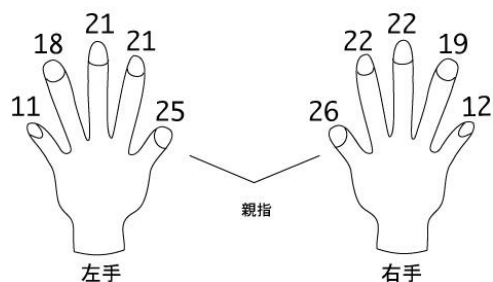

いそがい しんご

磯谷 真吾

HAIR: Dark Brown

EYES: Dark Brown

ピアス: 右/1 左/なし

JEANS: 29

身長	183 cm	首回り	37.5
チェスト	95	袖丈	60.5
ウェスト	74	ゆき	84.5
ヒップ	94	スラックス丈	112
シューズ	28	股下	80.5
総丈	160	股下 (床まで)	88
背丈	39.5	帽子	58.5
背幅	42	太腿回り	49
肩幅	48	ふくらはぎ	35
腕付け根回り	44	手首	16.5