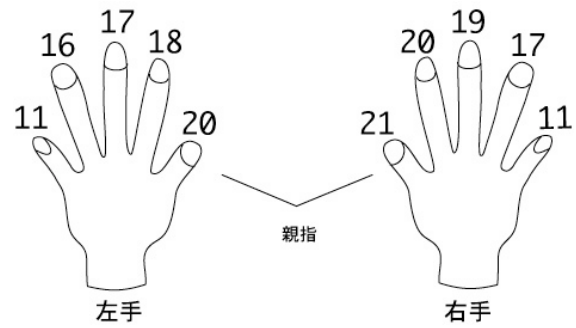

ソウ  
S O

HAIR : Dark Brown  
EYES : Dark Brown  
ピアス : 右 / なし 左 / なし

身長	1 8 5 cm	首回り	3 9
チェスト	9 8	袖丈	6 8
ウエスト	8 0	ゆき	8 5
ヒップ	9 2	スラックス丈	1 0 8
シューズ	2 7	股下	8 5
総丈	1 5 7	股下 (床まで)	9 0
背丈	4 2.5	帽子	5 7
背幅	4 7	太腿回り	5 1
肩幅	4 9	ふくらはぎ	4 0
腕付け根回り	4 6	手首	1 6.5