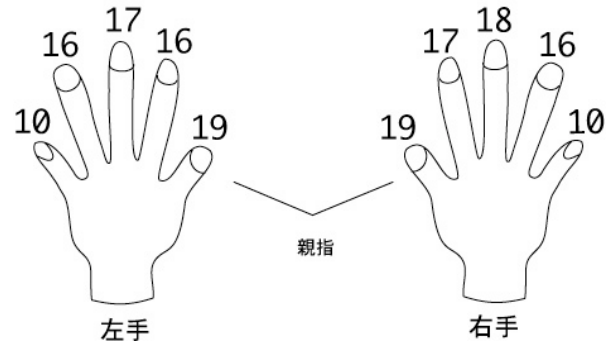

いまむら てるひろ

今村 輝大

HAIR: Dark Brown

EYES: Dark Brown

ピアス: 右/なし 左/なし

JEANS: 29インチ

身長	182cm	首回り	36
チェスト	90	袖丈	62
ウエスト	71	ゆき	83
ヒップ	92	スラックス丈	106
シューズ	27	股下	84
総丈	158	股下(床まで)	88
背丈	45	帽子	56.5
背幅	36	太腿回り	48
肩幅	44	ふくらはぎ	33
腕付け根回り	45	手首	15