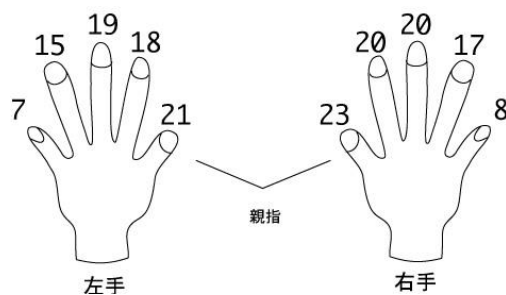

たのい つよし  
**田野井 強**

HAIR: Dark Brown  
 EYES: Dark Brown  
 ピアス: 右/なし 左/なし  
 JEANS: 32

身長	1 8 3 cm	首回り	3 7
チェスト	9 4	袖丈	6 1.5
ウエスト	7 9	ゆき	8 4.5
ヒップ	9 7	スラックス丈	1 1 4
シューズ	2 7.5	股下	7 7
総丈	1 5 9	股下 (床まで)	8 5
背丈	4 6	帽子	5 6
背幅	3 8	太腿回り	5 2
肩幅	4 5	ふくらはぎ	3 8
腕付け根回り	4 2	手首	1 6