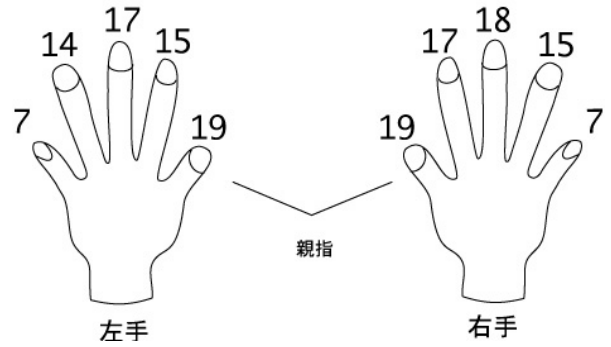

おおすぎ ゆうけん

大杉 友兼

HAIR: Dark Brown

EYES: Dark Brown

ピアス: 右/なし 左/なし

身長	181cm	首回り	37
チェスト	92	袖丈	60
ウエスト	74	ゆき	83
ヒップ	91	スラックス丈	111
シューズ	27.5	股下	80
総丈	156	股下 (床まで)	86
背丈	40	帽子	58
背幅	38	太腿回り	49
肩幅	45	ふくらはぎ	34.5
腕付け根回り	43	手首	15