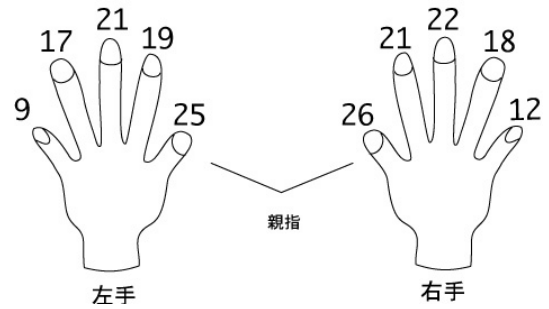

ゾイ
ZOË

HAIR : Dark Brown

EYES : Dark Brown

ピアス : 右 / 1 左 / 2

JEANS : 31インチ

身長	1 8 6 cm	首回り	3 7 . 5
チェスト	9 8	袖丈	6 5
ウエスト	7 8	ゆき	9 0
ヒップ	9 3	スラックス丈	1 1 5
シューズ	2 8	股下	8 2
総丈	1 6 0	股下 (床まで)	8 9
背丈	4 6	帽子	5 9
背幅	4 2	太腿回り	5 0
肩幅	4 5	ふくらはぎ	3 8
腕付け根回り	4 9	手首	1 7